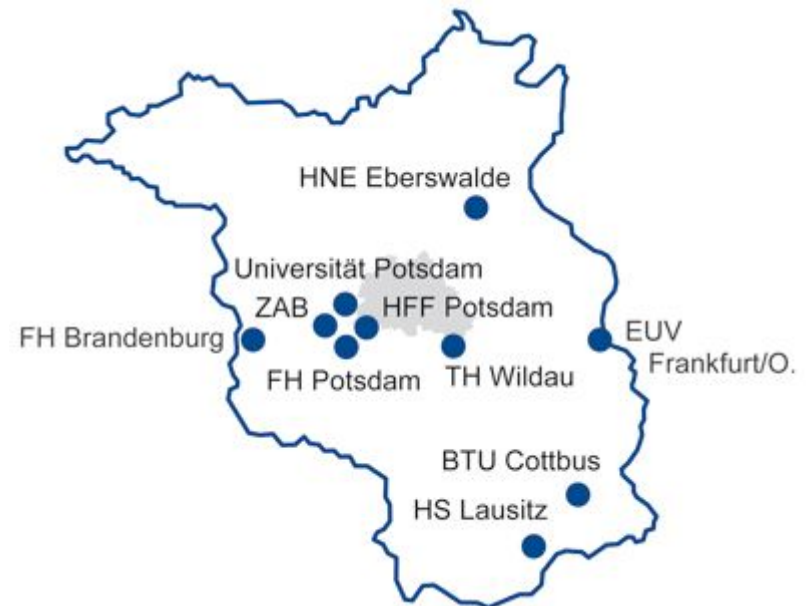

## WER ODER WAS IST DAS BIEM e.V.

Das Brandenburgische Institut für Existenzgründung und Mittelstandsförderung (BIEM) e. V. ist das gemeinsame Institut der neun Brandenburger Hochschulen und der ZukunftsAgentur Brandenburg.

Es konzentriert sich auf die Förderung von Existenzgründungen/Unternehmertum aus dem Hochschul- bzw. Wissenschaftsbereich.

Insgesamt steht die Arbeit des BIEM auf vier tragenden Säulen:

- **Gründungsservice (BIEM Startup Navigator),**
- **Gründungslehre und Weiterbildung,**
- **Gründungsforschung,**
- **Vernetzung**